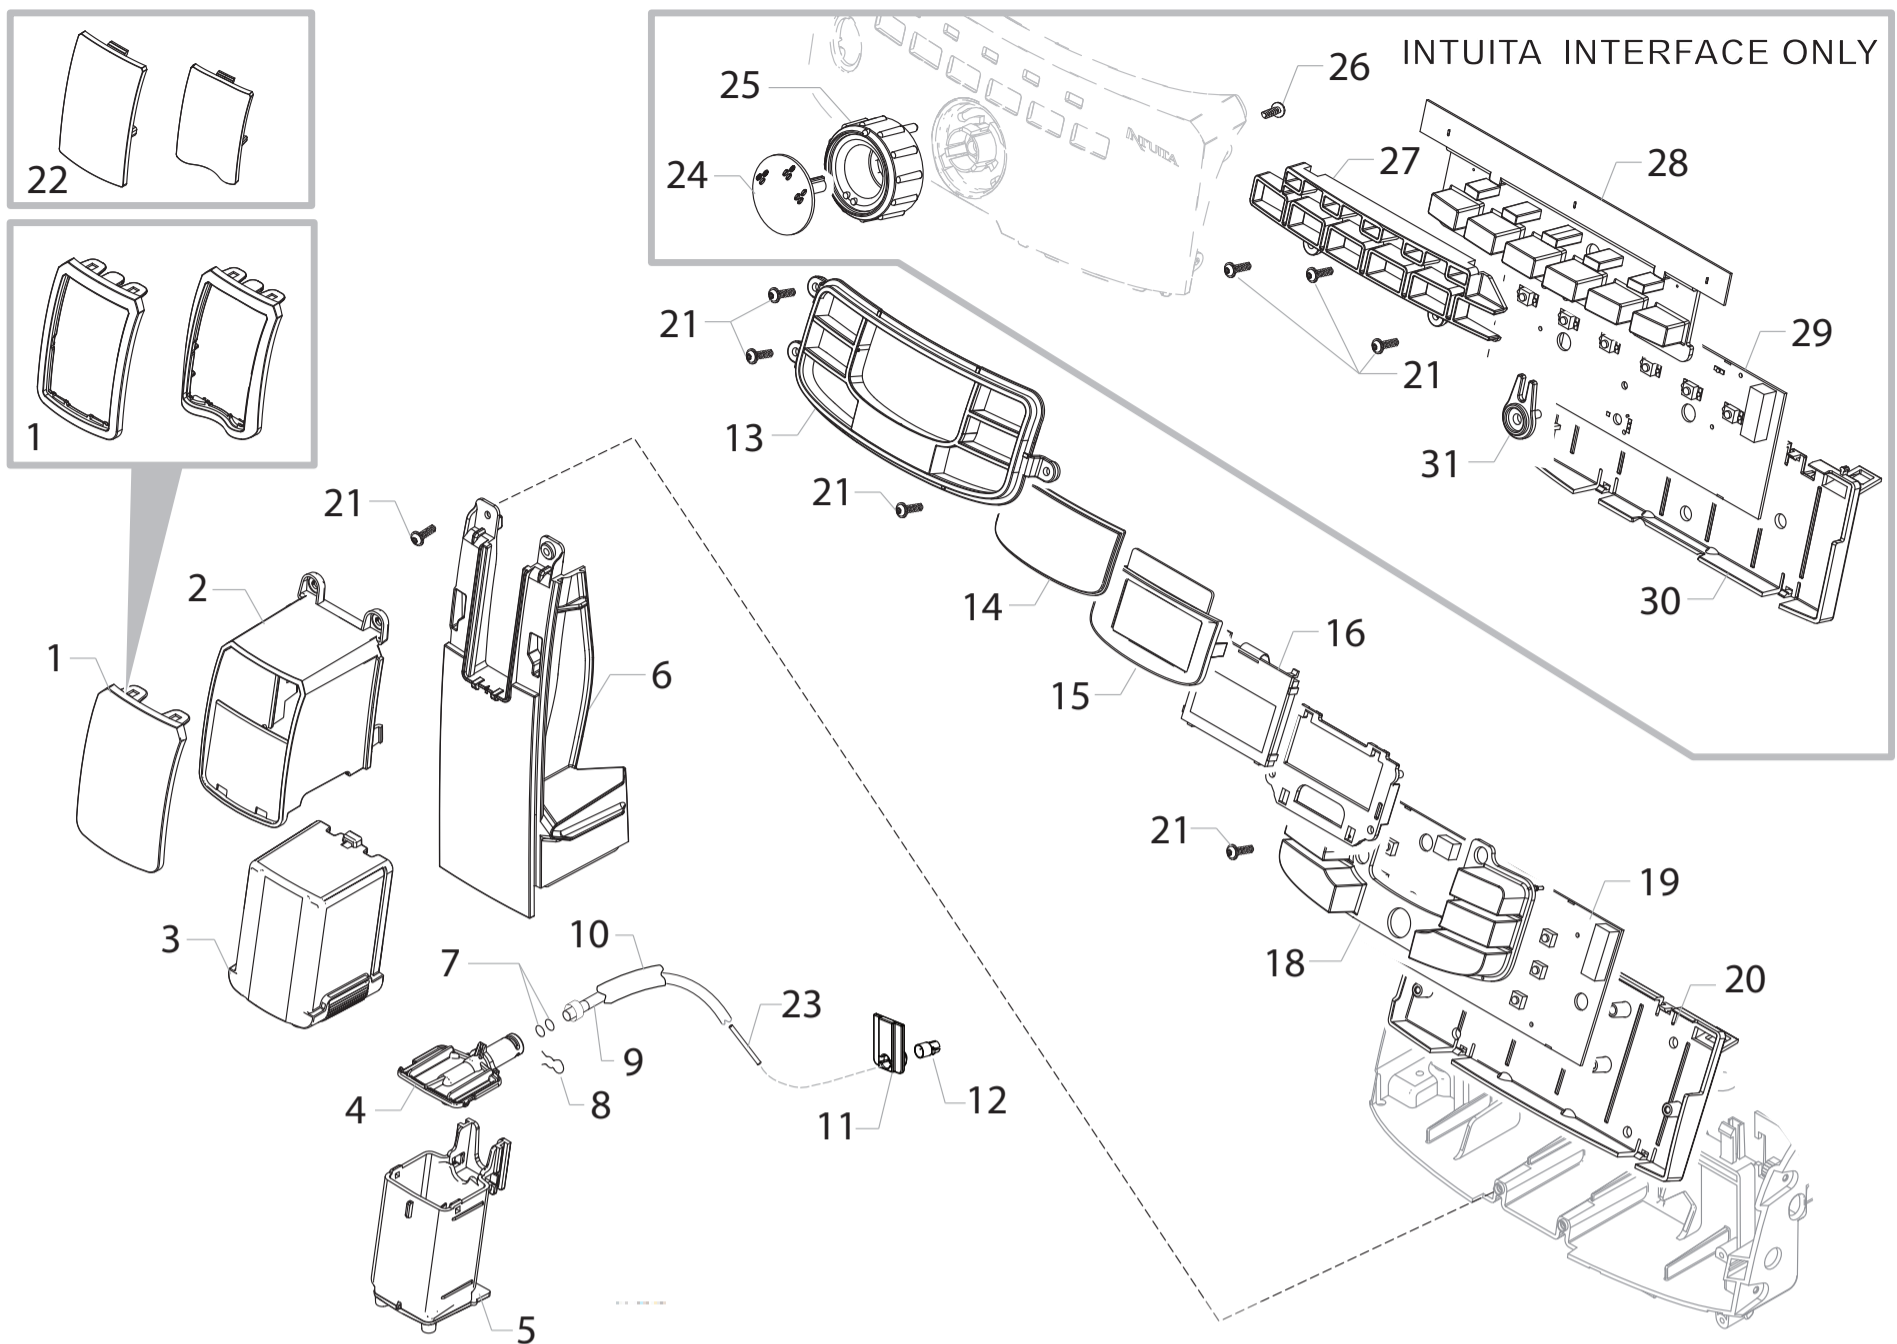

HD8750/11-13-19
HD8751/95
HD8752/85-95

Cod.10004173-4230-31
Cod.10004205-06-22