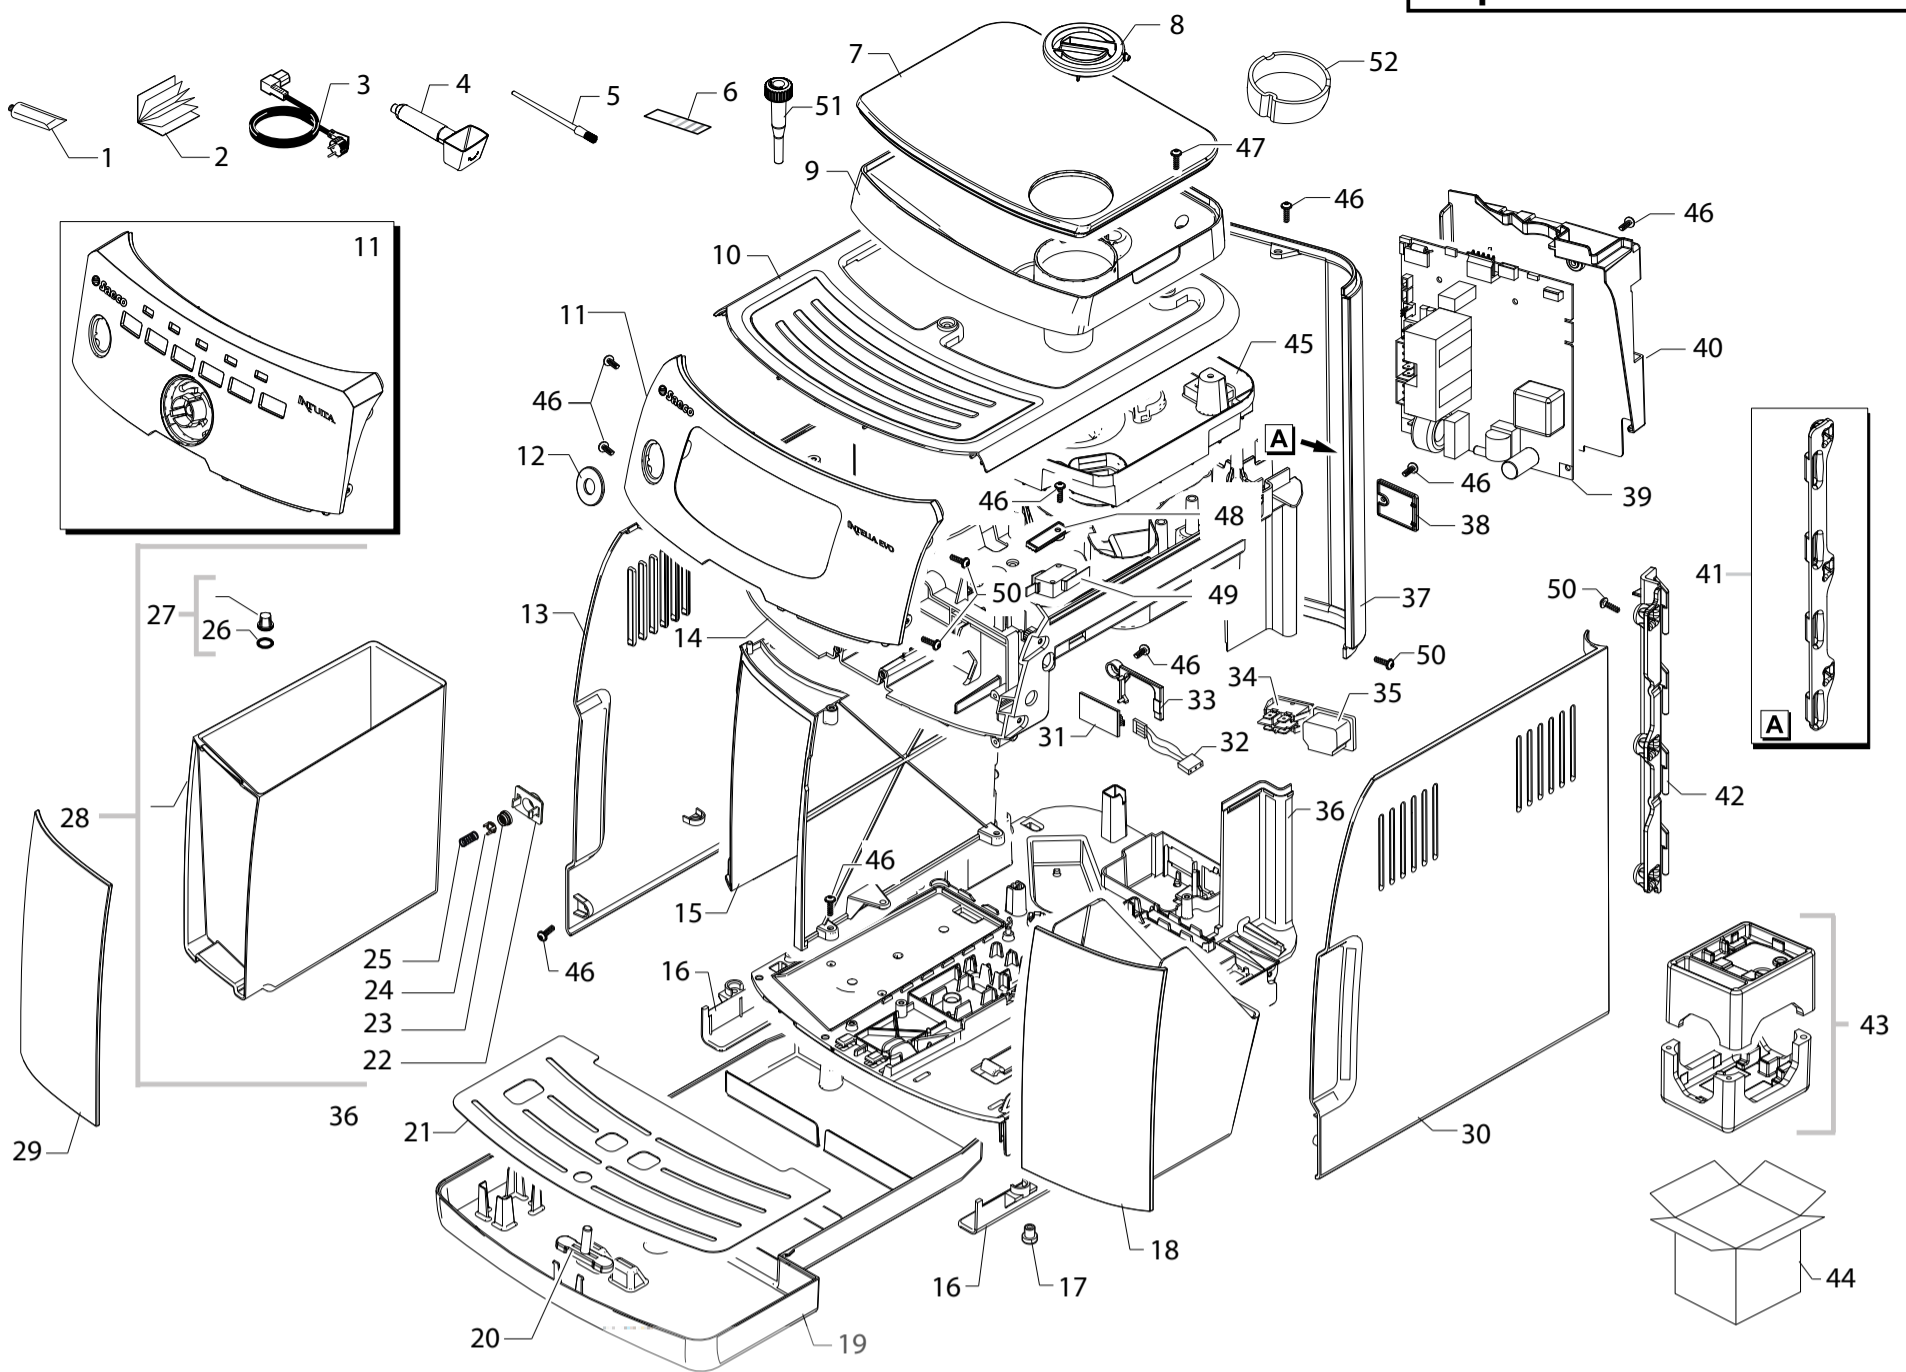

HD8750/11-13-19
HD8751/95
HD8752/85-95

Cod.10004173-4230-31
Cod.10004205-06-22